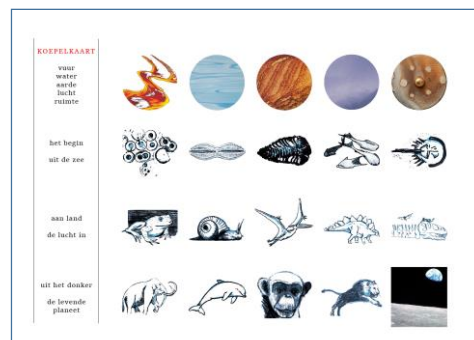

Op de 'Koepelkaart' (60x80 cm) staan de afbeeldingen die oorspronkelijk gebruikt werden voor 'Tempeltje' (in Soest). Ook deze Koepelkaart is in een oplage van 48 exemplaren uitgevoerd en kost € 75. Indien u de Koepelkaart gelijktijdig met de DORO's besteld zijn de kosten voor beide € 125,- incl. verzending.